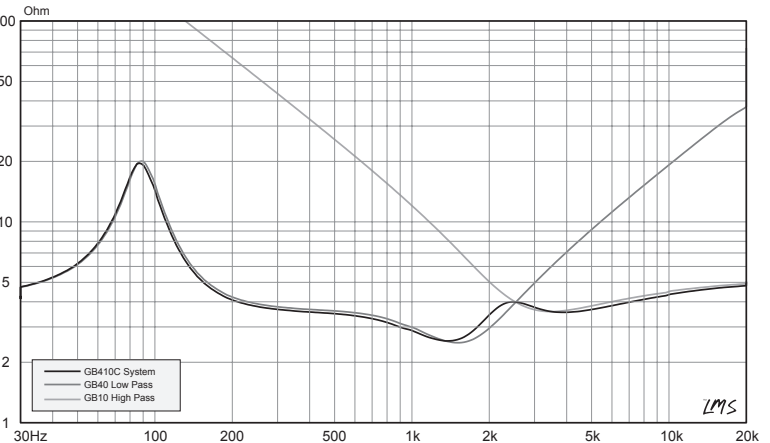

GB410C

For use only with GB40 and GB10

A utiliser uniquement avec GB40 et GB10

Para uso exclusivo con GB40 y GB10

Nur zur Verwendung mit GB40 und GB10

Для использования только с GB40 и GB10

Para uso apenas com GB40 e GB10

Da usare solo con GB40 e GB10

Käytetään vain GB40 ja GB10

Alleen voor gebruik met GB40 en GB10

Endast för användning med GB40 och GB10

Kun til brug med GB40 og GB10

Sadece GB0 ve GB10 ile birlikte kullanım için

Do użytku tylko z GB40 i GB10

Hanya untuk digunakan dengan GB40 dan GB10

仅限使用GB40和GB10