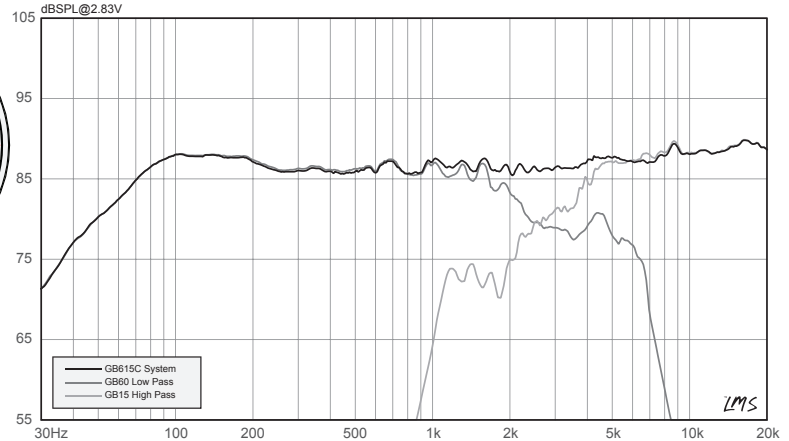

GB615C

For use only with GB60 and GB15
A utiliser uniquement avec GB60 et GB15
Para uso exclusivo con GB60 y GB15
Nur zur Verwendung mit GB60 und GB15
Для использования только с GB60 и GB15
Para uso apenas com GB60 e GB15
Da usare solo con GB60 e GB15
Käytetään vain GB60 ja GB15
Alleen voor gebruik met GB60 en GB15
Endast för användning med GB60 och GB15
Kun til brug med GB60 og GB15
Sadece GB60 ve GB15 ile birlikte kullanım için
Do užytku tyklo z GB60 i GB15
Hanya untuk digunakan dengan GB60 dan GB15
仅限使用GB60和GB15