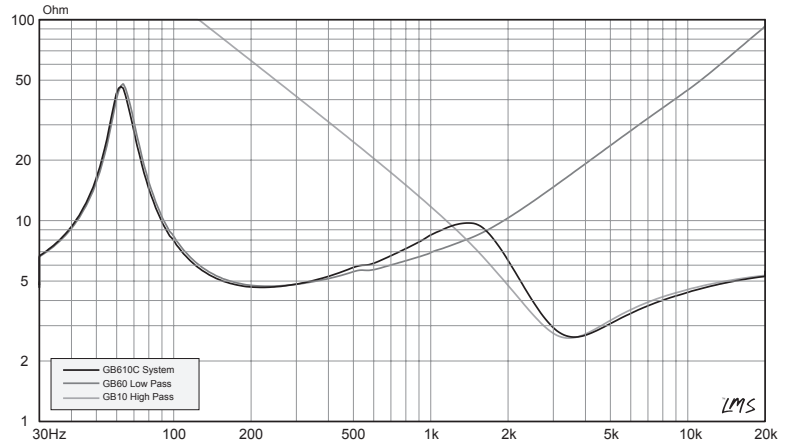

GB610C

For use only with GB60 and GB10

A utiliser uniquement avec GB60 et GB10

Para uso exclusivo con GB60 y GB10

Nur zur Verwendung mit GB60 und GB10

Для использования только с GB60 и GB10

Para uso apenas com GB60 e GB10

Da usare solo con GB60 e GB10

Käytetään vain GB60 ja GB10

Alleen voor gebruik met GB60 en GB10

Endast för användning med GB60 och GB10

Kun til brug med GB60 og GB10

Sadece GB60 ve GB10 ile birlikte kullanım için

Do użytku tylko z GB60 i GB10

Hanya untuk digunakan dengan GB60 dan GB10

仅限使用GB60和GB10