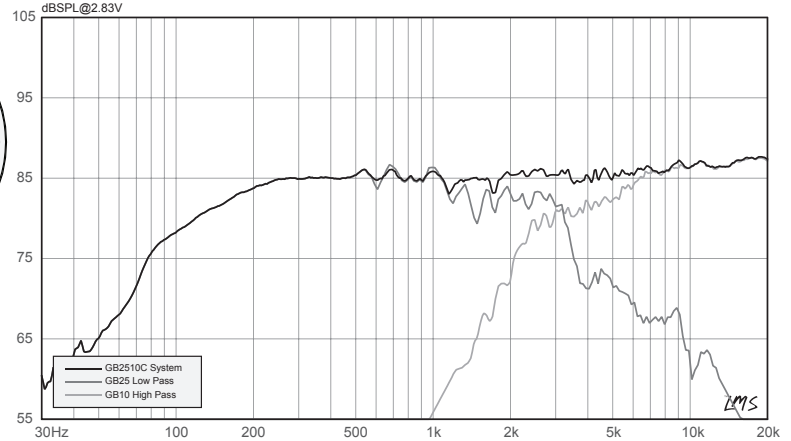

GB2510C

For use only with GB25 and GB10
A utiliser uniquement avec GB25 et GB10
Para uso exclusivo con GB25 y GB10
Nur zur Verwendung mit GB25 und GB10
Для использования только с GB25 и GB10
Para uso apenas com GB25 e GB10
Da usare solo con GB25 e GB10
Käytetään vain GB25 ja GB10
Alleen voor gebruik met GB25 en GB10
Endast för användning med GB25 och GB10
Kun til brug med GB25 og GB10
Sadece GB25 ve GB10 ile birlikte kullanım için
Do użytku tylko z GB25 i GB10
Hanya untuk digunakan dengan GB25 dan GB10
仅限使用GB25和GB10