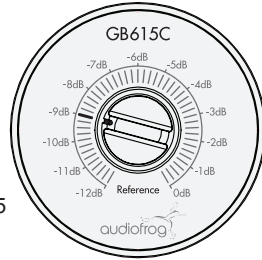

GB615C

For use only with GB60 and GB15
A utiliser uniquement avec GB60 et GB15
Para uso exclusivo con GB60 y GB15
Nur zur Verwendung mit GB60 und GB15
Для использования только с GB60 и GB15
Para uso apenas com GB60 e GB15
Da usare solo con GB60 e GB15
Käytetään vain GB60 ja GB15
Alleen voor gebruik met GB60 en GB15
Endast för användning med GB60 och GB15
Kun til brug med GB60 og GB15
Sadece GB60 ve GB15 ile birlikte kullanım için
Do užytku tyklo z GB60 i GB15
Hanya untuk digunakan dengan GB60 dan GB15
仅限使用GB60和GB15