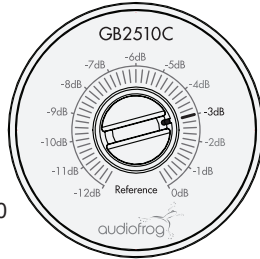

GB2510C

For use only with GB25 and GB10
A utiliser uniquement avec GB25 et GB10
Para uso exclusivo con GB25 y GB10
Nur zur Verwendung mit GB25 und GB10
Для использования только с GB25 и GB10
Para uso apenas com GB25 e GB10
Da usare solo con GB25 e GB10
Käytetään vain GB25 ja GB10
Alleen voor gebruik met GB25 en GB10
Endast för användning med GB25 och GB10
Kun til brug med GB25 og GB10
Sadece GB25 ve GB10 ile birlikte kullanım için
Do użytku tylko z GB25 i GB10
Hanya untuk digunakan dengan GB25 dan GB10
仅限使用GB25和GB10