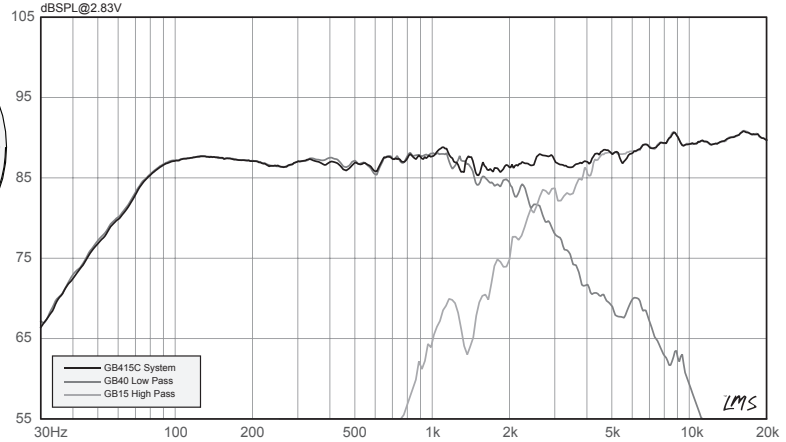

GB415C

For use only with GB40 and GB15
A utiliser uniquement avec GB40 et GB15
Para uso exclusivo con GB40 y GB15
Nur zur Verwendung mit GB40 und GB15
Для использования только с GB40 и GB15
Para uso apenas com GB40 e GB15
Da usare solo con GB40 e GB15
Käytetään vain GB40 ja GB15
Alleen voor gebruik met GB40 en GB15
Endast för användning med GB40 och GB15
Kun til brug med GB40 og GB15
Sadece GB40 ve GB15 ile birlikte kullanım için
Do użytku tylko z GB40 i GB15
Hanya untuk digunakan dengan GB40 dan GB15
仅限使用GB40和GB15