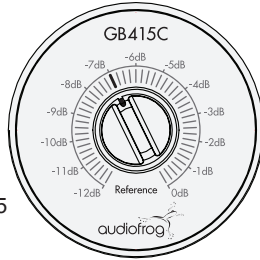

GB415C

For use only with GB40 and GB15
A utiliser uniquement avec GB40 et GB15
Para uso exclusivo con GB40 y GB15
Nur zur Verwendung mit GB40 und GB15
Для использования только с GB40 и GB15
Para uso apenas com GB40 e GB15
Da usare solo con GB40 e GB15
Käytetään vain GB40 ja GB15
Alleen voor gebruik met GB40 en GB15
Endast för användning med GB40 och GB15
Kun til brug med GB40 og GB15
Sadece GB40 ve GB15 ile birlikte kullanım için
Do użytku tylko z GB40 i GB15
Hanya untuk digunakan dengan GB40 dan GB15
仅限使用GB40和GB15