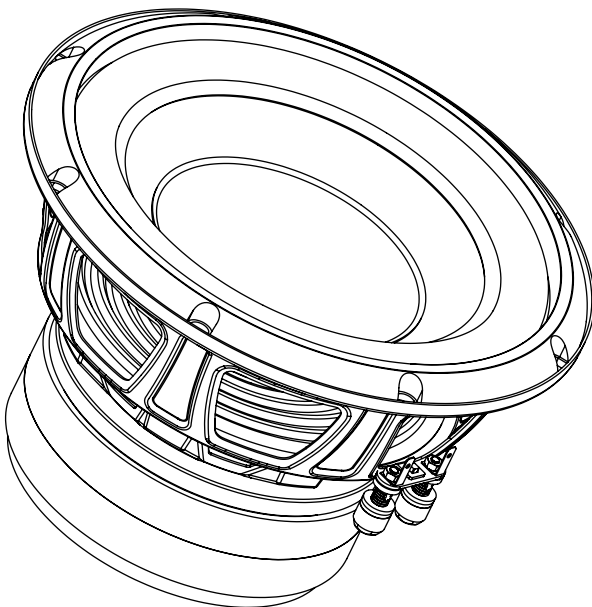

Instruction Manual
Mode d'emploi
Manual de instrucciones
Bedienungsanleitung
руководство по
эксплуатации
manual de Instruções
Manuale di istruzioni
Käyttöohje
Gebruiksaanwijzing
Bruksanvisning
Instruktionsbog
Kullanma Kılavuzu
Instrukcja obsługi
Manual Pemilik
使用说明书