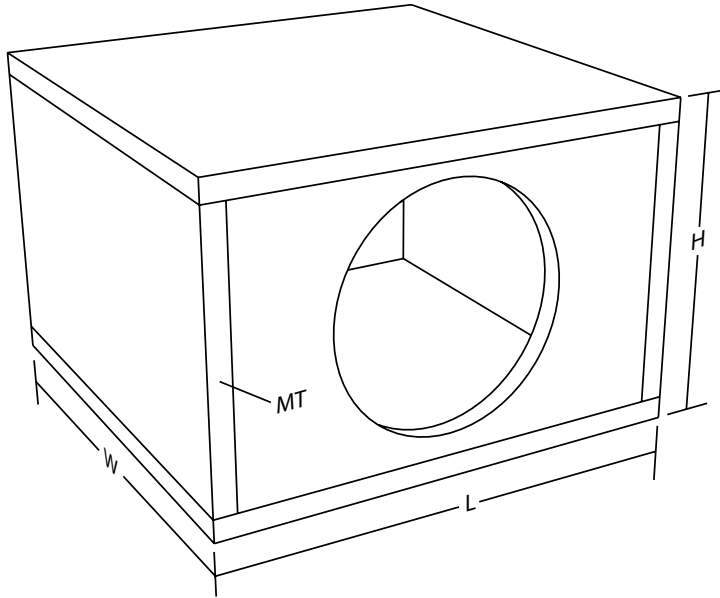

GS10D2  
GS10D4  
GS12D2  
GS12D4

GS10D2  
GS12D2  $4\Omega$

GS10D4  
GS12D4  $8\Omega$

GS10D2  
GS12D2  $1\Omega$

GS10D4  
GS12D4  $2\Omega$

GS10D2  
GS10D4

MT..... 19 mm (3/4")  
L..... 318 mm (12-1/2")  
W..... 305 mm (12")  
H..... 305 mm (12")  
Vb..... 17 ℓ (0.6 ft<sup>3</sup>)

GS10D2  
GS10D4

- MT..... 19 mm (3/4")
- L..... 445 mm (17-1/2")
- W..... 343 mm (13-1/2")
- H..... 318 mm (12-1/2")
- PD..... 76 mm (3")
- PL..... 330 mm (13")
  
- Vb..... 28.3 ℓ (1 ft<sup>3</sup>)
- Fb..... 33 Hz

GS10D2  
GS10D4

- MT..... 19 mm (3/4")
- L..... 496 mm (17-1/2")
- W..... 343 mm (13-1/2")
- H..... 318 mm (12-1/2")
- PW..... 25 mm (1")
- P1..... 280 mm (11")
- P2..... 165 mm (6-1/2")
  
- Vb..... 28.3 ℓ (1 ft<sup>3</sup>)
- Fb..... 33 Hz