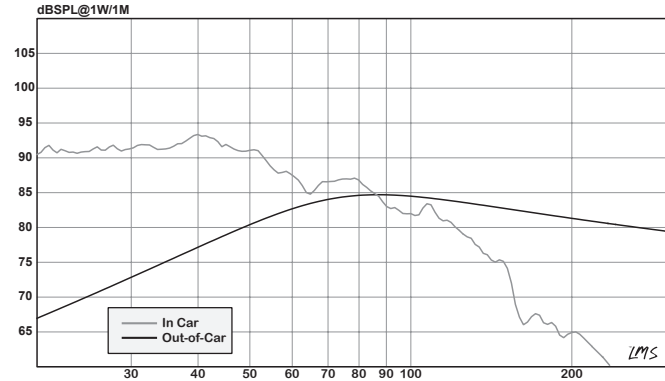

GS10D2  
GS10D4

- MT..... 19 mm (3/4")
- L..... 445 mm (17-1/2")
- W..... 343 mm (13-1/2")
- H..... 318 mm (12-1/2")
- PD..... 76 mm (3")
- PL..... 330 mm (13")
  
- Vb..... 28.3 ℓ (1 ft<sup>3</sup>)
- Fb..... 33 Hz