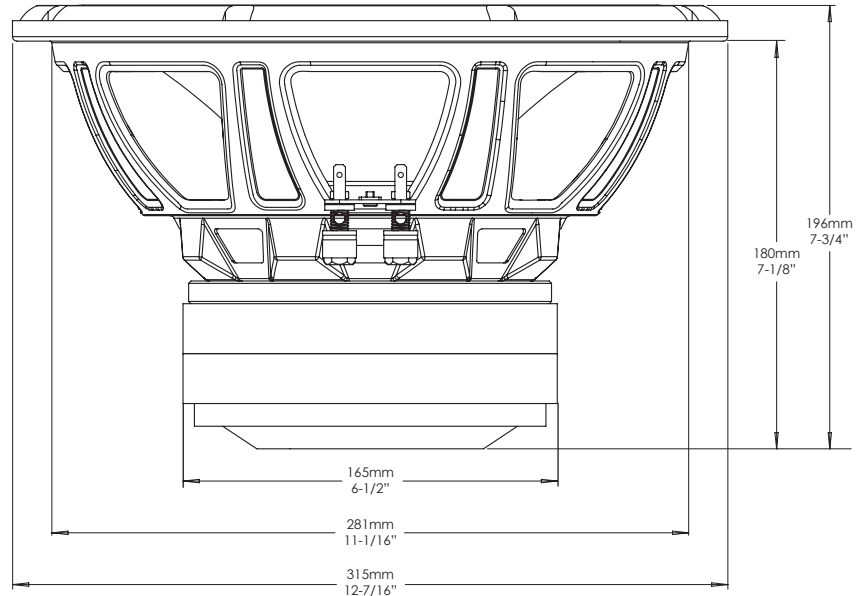

GS12D2

GS12D4

GS12D2

GS12D4