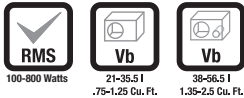

GS12D2

GS12D4

GS12D2