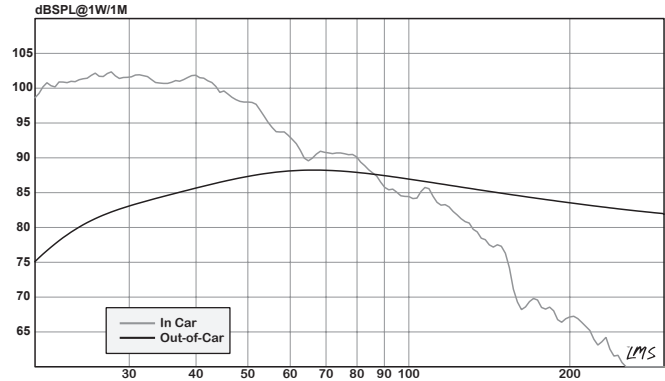

GS12D2  
GS12D4

MT..... 19 mm (3/4")  
L..... 281 mm (15")  
W..... 356 mm (14")  
H..... 343 mm (13-1/2")  
Vb..... 28.8 ℓ (1.02 ft<sup>3</sup>)

GS12D2  
GS12D4

MT.....	19 mm (3/4")
L.....	508 mm (20")
W.....	381 mm (15")
H.....	356 mm (14")
PD.....	102 mm (4")
PL.....	406 mm (16")
Vb.....	42.5 ℓ (1.5 ft <sup>3</sup> )
Fb.....	33 Hz