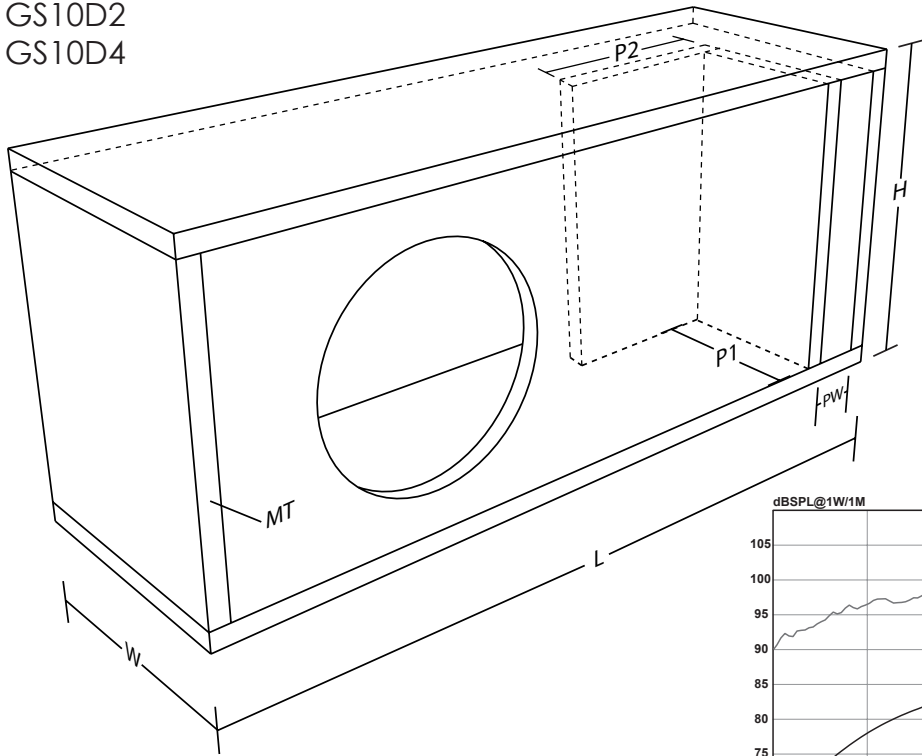

GS10D2  
GS10D4  
GS12D2  
GS12D4

GS10D2  
GS12D2  $4\Omega$

GS10D4  
GS12D4  $8\Omega$

GS10D2  
GS12D2  $1\Omega$

GS10D4  
GS12D4  $2\Omega$

GS10D2  
GS10D4

MT..... 19 mm (3/4")  
L..... 318 mm (12-1/2")  
W..... 305 mm (12")  
H..... 305 mm (12")  
Vb..... 17 ℓ (0.6 ft<sup>3</sup>)

GS10D2  
GS10D4

- MT..... 19 mm (3/4")
- L..... 445 mm (17-1/2")
- W..... 343 mm (13-1/2")
- H..... 318 mm (12-1/2")
- PD..... 76 mm (3")
- PL..... 330 mm (13")
  
- Vb..... 28.3 ℓ (1 ft<sup>3</sup>)
- Fb..... 33 Hz

GS10D2  
GS10D4

- MT..... 19 mm (3/4")
- L..... 496 mm (17-1/2")
- W..... 343 mm (13-1/2")
- H..... 318 mm (12-1/2")
- PW..... 25 mm (1")
- P1..... 280 mm (11")
- P2..... 165 mm (6-1/2")
  
- Vb..... 28.3 ℓ (1 ft<sup>3</sup>)
- Fb..... 33 Hz