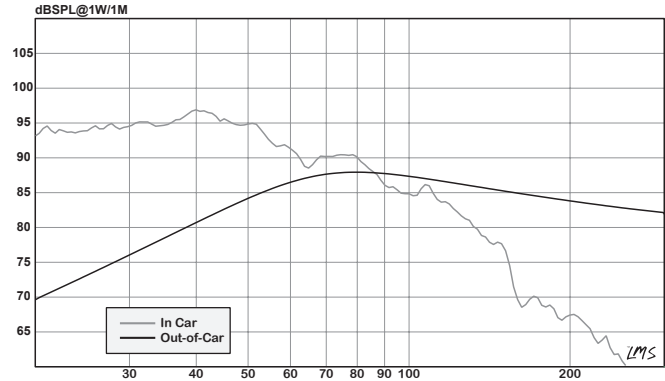

GS12D2
GS12D4

MT..... 19 mm (3/4")
L..... 281 mm (15")
W..... 356 mm (14")
H..... 343 mm (13-1/2")
Vb..... 28.8 ℓ (1.02 ft³)