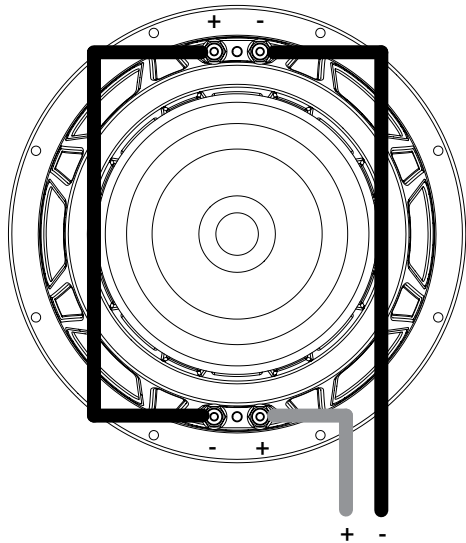

GS10D2  
GS10D4  
GS12D2  
GS12D4

GS10D2  
GS12D2  $4\Omega$

GS10D4  
GS12D4  $8\Omega$

GS10D2  
GS12D2  $1\Omega$

GS10D4  
GS12D4  $2\Omega$

GS10D2  
GS10D4

MT..... 19 mm (3/4")  
L..... 318 mm (12-1/2")  
W..... 305 mm (12")  
H..... 305 mm (12")  
Vb..... 17 ℓ (0.6 ft<sup>3</sup>)

GS10D2  
GS10D4

- MT..... 19 mm (3/4")
- L..... 445 mm (17-1/2")
- W..... 343 mm (13-1/2")
- H..... 318 mm (12-1/2")
- PD..... 76 mm (3")
- PL..... 330 mm (13")
  
- Vb..... 28.3 ℓ (1 ft<sup>3</sup>)
- Fb..... 33 Hz

GS10D2  
GS10D4

- MT..... 19 mm (3/4")
- L..... 496 mm (17-1/2")
- W..... 343 mm (13-1/2")
- H..... 318 mm (12-1/2")
- PW..... 25 mm (1")
- P1..... 280 mm (11")
- P2..... 165 mm (6-1/2")
  
- Vb..... 28.3 ℓ (1 ft<sup>3</sup>)
- Fb..... 33 Hz