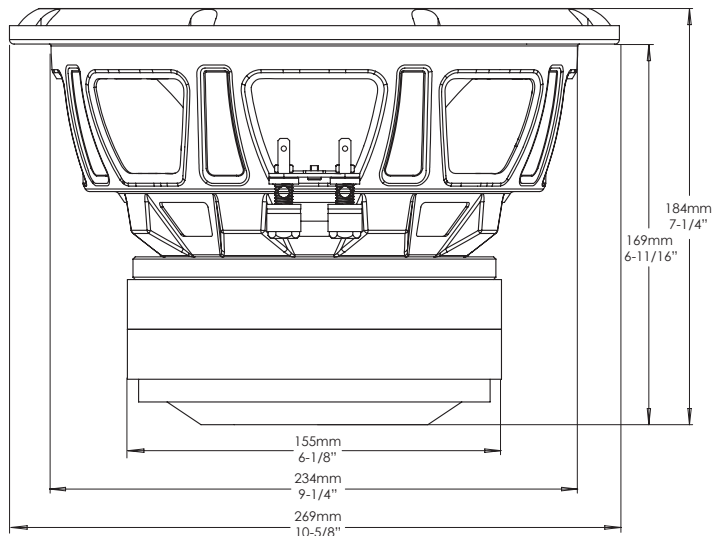

GS10D2

GS10D4

GS10D2

GS10D4