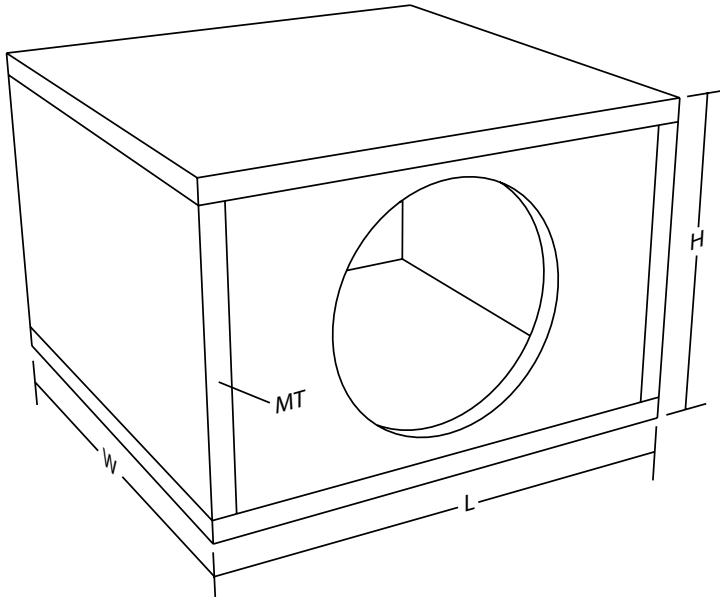

GS12D2
GS12D4

MT..... 19 mm (3/4")
L..... 281 mm (15")
W..... 356 mm (14")
H..... 343 mm (13-1/2")
Vb..... 28.8 ℓ (1.02 ft³)