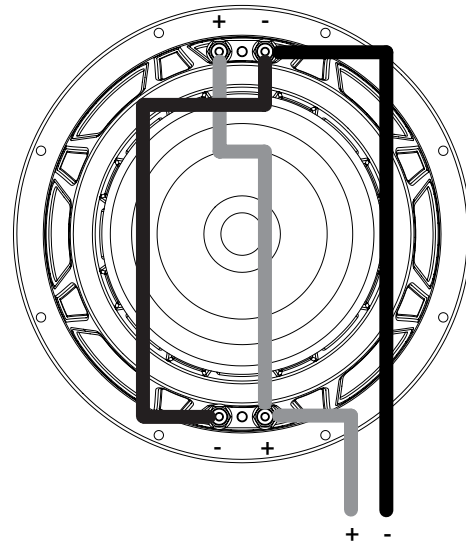

GS10D2  
GS10D4  
GS12D2  
GS12D4

GS10D2  
GS12D2  $4\Omega$

GS10D4  
GS12D4  $8\Omega$

GS10D2  
GS12D2  $1\Omega$

GS10D4  
GS12D4  $2\Omega$

GS10D2  
GS10D4

MT..... 19 mm (3/4")  
L..... 318 mm (12-1/2")  
W..... 305 mm (12")  
H..... 305 mm (12")  
Vb..... 17 ℓ (0.6 ft<sup>3</sup>)

GS10D2  
GS10D4

- MT..... 19 mm (3/4")
- L..... 445 mm (17-1/2")
- W..... 343 mm (13-1/2")
- H..... 318 mm (12-1/2")
- PD..... 76 mm (3")
- PL..... 330 mm (13")
  
- Vb..... 28.3 ℓ (1 ft<sup>3</sup>)
- Fb..... 33 Hz

GS10D2  
GS10D4

- MT..... 19 mm (3/4")
- L..... 496 mm (17-1/2")
- W..... 343 mm (13-1/2")
- H..... 318 mm (12-1/2")
- PW..... 25 mm (1")
- P1..... 280 mm (11")
- P2..... 165 mm (6-1/2")
  
- Vb..... 28.3 ℓ (1 ft<sup>3</sup>)
- Fb..... 33 Hz