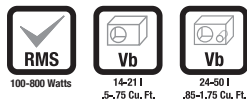

GS10D2

GS10D4

GS10D2

GS10D4