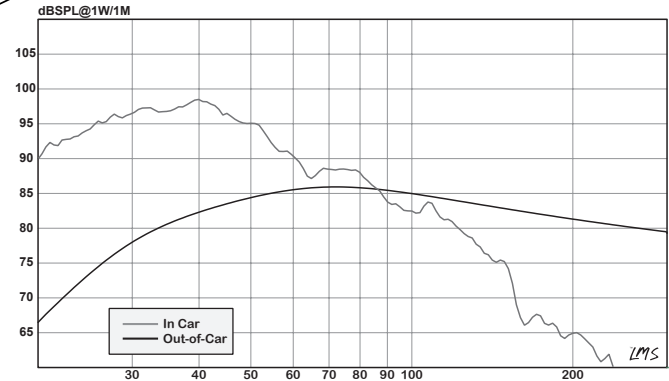

GS10D2  
GS10D4

- MT..... 19 mm (3/4")
- L..... 445 mm (17-1/2")
- W..... 343 mm (13-1/2")
- H..... 318 mm (12-1/2")
- PD..... 76 mm (3")
- PL..... 330 mm (13")
  
- Vb..... 28.3 ℓ (1 ft<sup>3</sup>)
- Fb..... 33 Hz

GS10D2  
GS10D4

- MT..... 19 mm (3/4")
- L..... 496 mm (17-1/2")
- W..... 343 mm (13-1/2")
- H..... 318 mm (12-1/2")
- PW..... 25 mm (1")
- P1..... 280 mm (11")
- P2..... 165 mm (6-1/2")
  
- Vb..... 28.3 ℓ (1 ft<sup>3</sup>)
- Fb..... 33 Hz