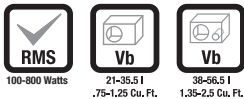

GS12D2

GS12D4

GS12D2

GS12D4