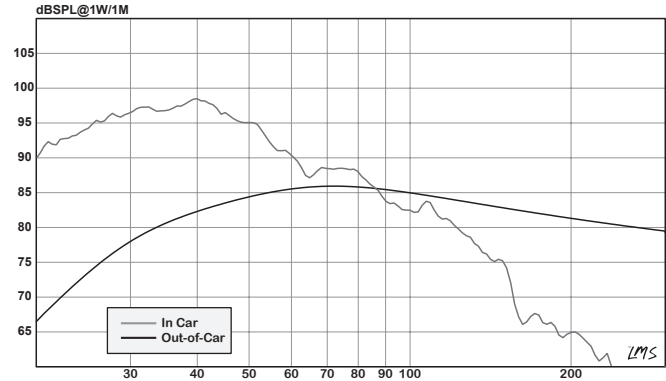

GS10D2  
GS10D4

- MT..... 19 mm (3/4")
- L..... 445 mm (17-1/2")
- W..... 343 mm (13-1/2")
- H..... 318 mm (12-1/2")
- PD..... 76 mm (3")
- PL..... 330 mm (13")
  
- Vb..... 28.3 ℓ (1 ft<sup>3</sup>)
- Fb..... 33 Hz