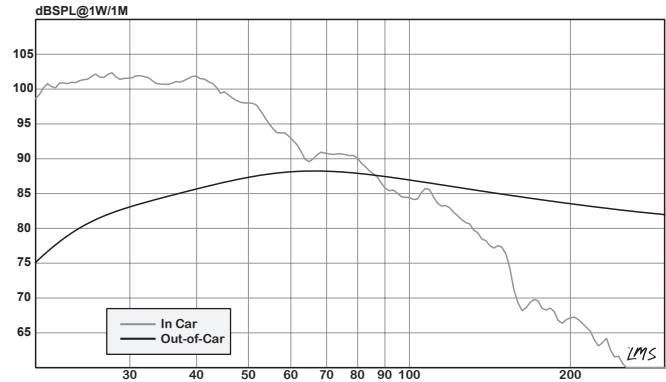

MT.....	19 mm (3/4")
L.....	572 mm (22-1/2")
W.....	381 mm (15")
H.....	356 mm (14")
PW.....	38 mm (1-1/2")
P1.....	305 mm (12")
P2.....	254 mm (10")
Vb.....	42.5 ℓ (1.5ft³)
Fb.....	33 Hz